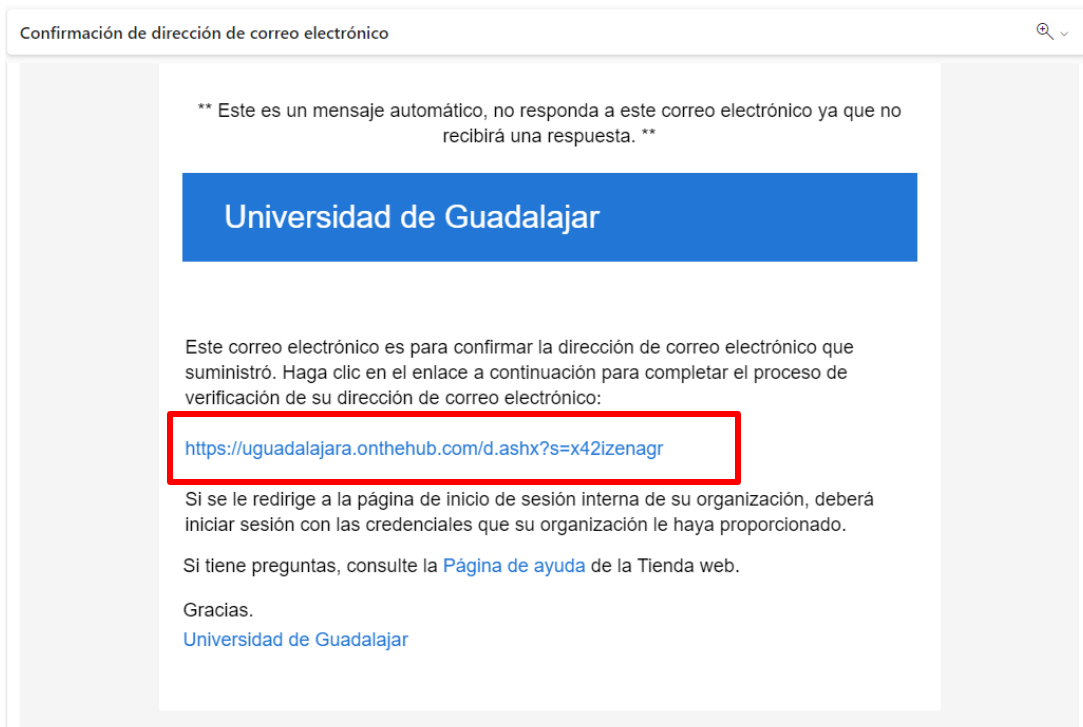

9. Deberás dar clic en el enlace para completar el proceso de verificación