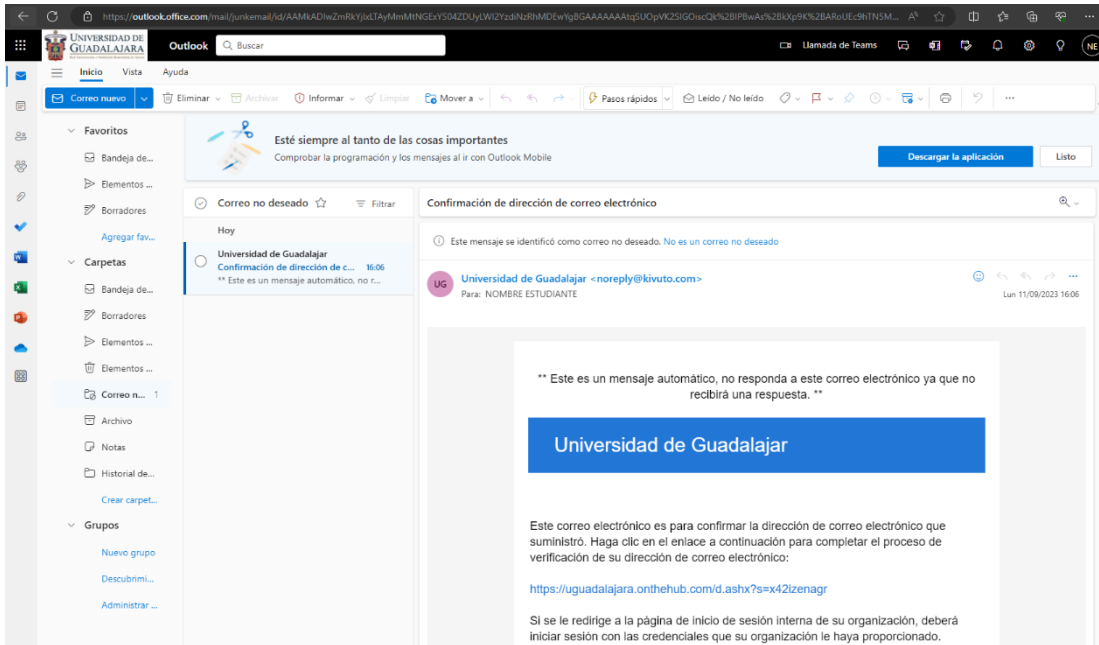

7. Para continuar, deberás abrir tu correo electrónico institucional en:
  <https://portal.office.com>
8. Te llegará un correo electrónico para la verificación, asegúrate de revisar tu bandeja de Correo No deseado o SPAM.