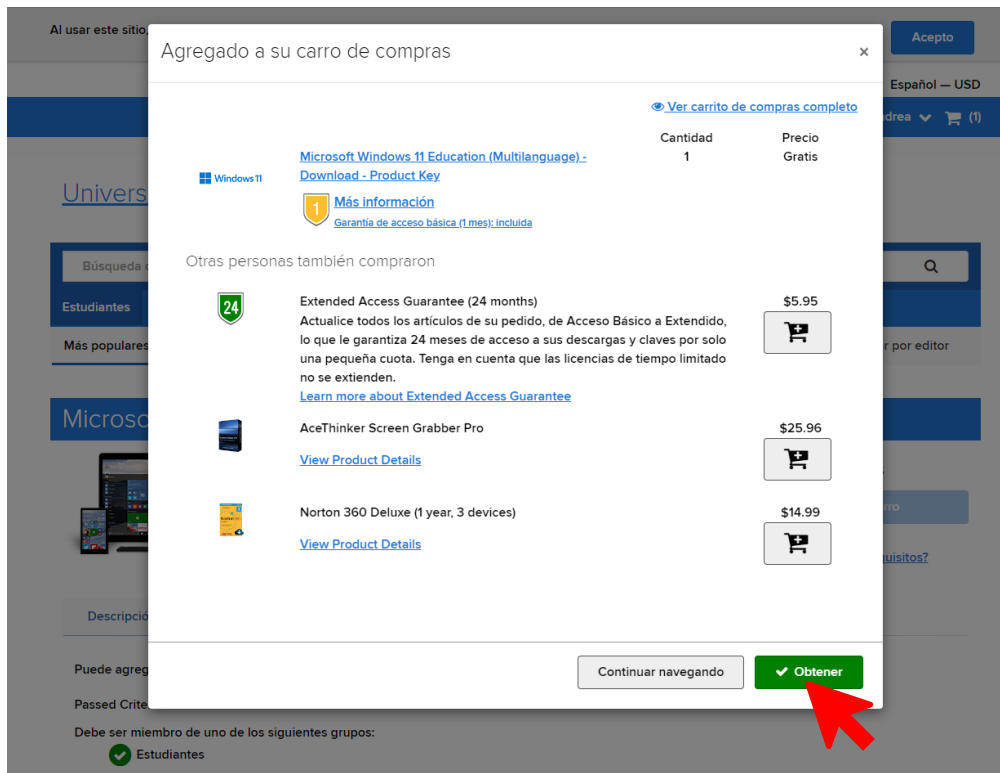

### Microsoft Windows 11 Education (Multilanguage) - Download

Gratis

[Agregar al carro de co...](#)

[¿Reúne los requisitos?](#)

Descripción Requisitos del sistema ¿Reúne los requisitos?

Windows 11 Education solo está disponible para clientes de educación en programas de licencias por volumen. Windows 11 Education incluye características de Windows 11 Enterprise que son ideales para la seguridad avanzada y las necesidades integrales de control y administración de dispositivos de la institución educativa actual. Windows 11 Educación también permite una implementación simplificada en el espacio educativo; esta edición proporciona una ruta directa para que muchos dispositivos se actualicen desde Windows 11 Home o Windows 11 Pro.

13. Deberás dar clic en **"Obtener"**

14. Deberás colocar tu información de contacto y dar clic en **"Continuar"**

15. Deberás leer la forma de aceptación y dar clic en **"aceptar"**

Fecha: lunes, 11 de septiembre de 2023